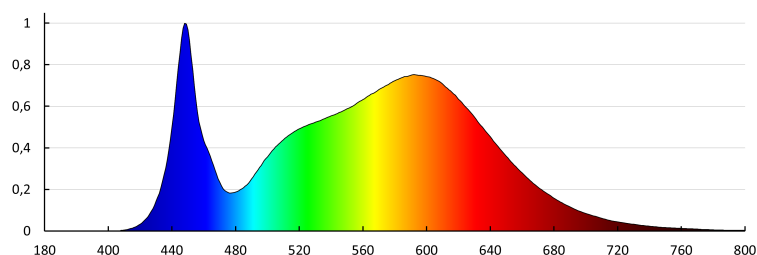

KANLUX S.A. (kat 37293) IPER LED 35W-NW-O / Krzywa rozsytu światła (biegunowo)

DALŠÍ INFORMACE:

•