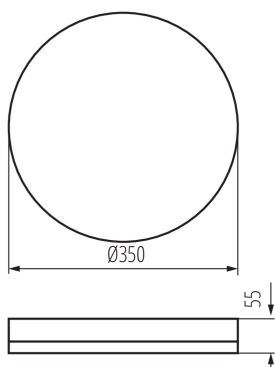

Stropní LED svítidlo