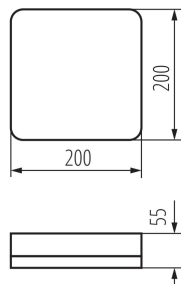

Stropní LED svítidlo