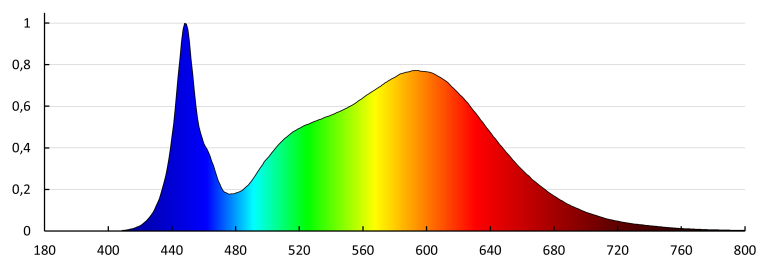

KANLUX S.A. (kat 37294) IPER LED 10W-NW-L / Krzywa rozsytu światła (biegunowo)

DALŠÍ INFORMACE:

•