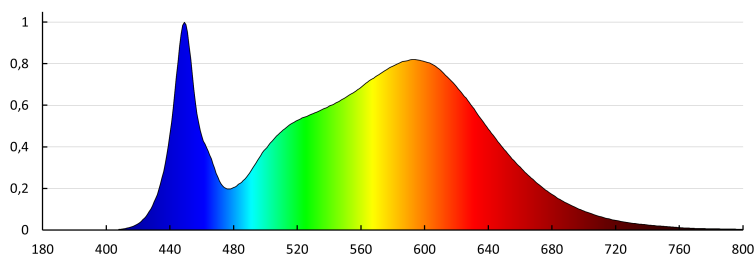

Stropní LED svítidlo

Životnost [h]: 50000

Počet cyklů zap/vyp: ≥ 50000

Úhel svícení [°]: 120

Světelná účinnost [lm/W]: 120

Rozsah okolních teplot, kterým může být výrobek vystaven [°C]: -20÷40

Materiál korpusu: plast

Typ přípojky: samosvorná svorkovnice

Rozsah průměrů používaných vodičů [mm²]: 1,5

Stupeň IK: 10

Stupeň krytí IP: 65

LOGISTICKÉ ÚDAJE:

Měrná jednotka: kus

Způsob balení: 5

Počet kusů v druhém balení : 1

Počet kusů v hromadném balení: 5

Čistá jednotková hmotnost [g]: 508

Gramáž [g]: 660

Délka jednotkového balení [cm]: 21

Šířka jednotkového balení [cm]: 6.5

Výška jednotkového balení [cm]: 21

Hmotnost kartonu [kg]: 3.3

Šířka kartonu [cm]: 23

Výška kartonu [cm]: 23.5

Délka kartonu [cm]: 32

Objem kartonu [m³]: 0.017296

DALŠÍ INFORMACE:

•