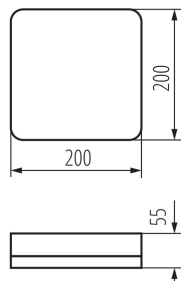

Stropní LED svítidlo