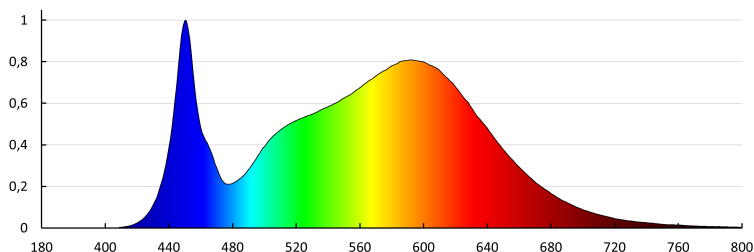

Objem kartonu [m³]: 0.027376

DALŠÍ INFORMACE:

•

KANLUX S.A. (kat 37296) IPER LED 26W-NW-L / Krzywa rozsytu światła (biegunowo)

Oprawa: KANLUX S.A. (kat 37296) IPER LED 26W-NW-L
Lampy: 1 x IPER LED 26W-NW-L