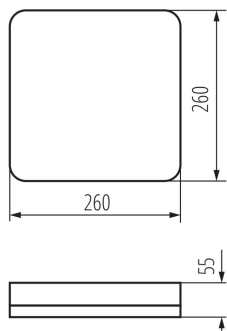

Stropní LED svítidlo