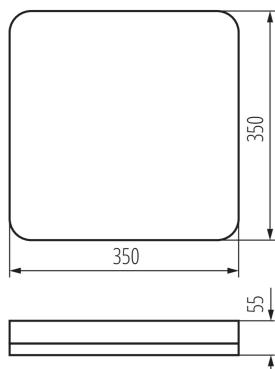

Stropní LED svítidlo