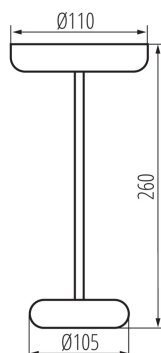

Výška [mm]: 260

Průměr [mm]: 110

Integrovaný LED zdroj světla: ano

TECHNICKÉ ÚDAJE:

Jmenovité napětí [V]: 3,7 DC 18650 ACCU

Maximální výkon [W]: max 1,7

Třída ochrany před úrazem elektrickým proudem: III

Materiál difuzoru: plast

Akumulátor (typ): 18650

Akumulátor (parametry): Li-Ion 1800mA

Materiál korpusu: plast, kov

Stupeň krytí IP: 44

LOGISTICKÉ ÚDAJE:

Měrná jednotka: kus

Způsob balení: 12

Počet kusů v druhém balení: 1

Počet kusů v hromadném balení: 12

Čistá jednotková hmotnost [g]: 336

Gramáž [g]: 480

37312 FLUXY LED IP44 BL

Stolní LED lampa

Délka jednotkového balení [cm]: 10.5

Šířka jednotkového balení [cm]: 10.5

Výška jednotkového balení [cm]: 27

Hmotnost kartonu [kg]: 5.76

Šířka kartonu [cm]: 36

Výška kartonu [cm]: 30

Délka kartonu [cm]: 48

Objem kartonu [m³]: 0.05184