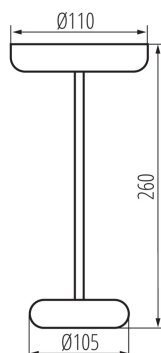

Výška [mm]: 260

Průměr [mm]: 110

Integrovaný LED zdroj světla: ano

TECHNICKÉ ÚDAJE:

Jmenovité napětí [V]: 3,7 DC 18650 ACCU

Maximální výkon [W]: max 1,7

Třída ochrany před úrazem elektrickým proudem: III

Materiál difuzoru: plast

Akumulátor (typ): 18650

Akumulátor (parametry): Li-Ion 1800mA

Materiál korpusu: plast, kov

Stupeň krytí IP: 44

LOGISTICKÉ ÚDAJE:

Měrná jednotka: kus

Způsob balení: 12

Počet kusů v druhém balení: 1

Počet kusů v hromadném balení: 12

Čistá jednotková hmotnost [g]: 336

Gramáž [g]: 480

37314 FLUXY LED IP44 Y

Stolní LED lampa

Délka jednotkového balení [cm]: 10.5

Šířka jednotkového balení [cm]: 10.5

Výška jednotkového balení [cm]: 27

Hmotnost kartonu [kg]: 5.76

Šířka kartonu [cm]: 36

Výška kartonu [cm]: 30

Délka kartonu [cm]: 48

Objem kartonu [m³]: 0.05184