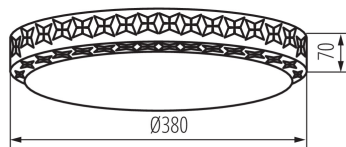

37320 LUMKO LED 17,5W NW

Stropní LED svítidlo