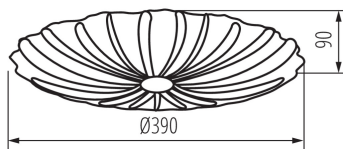

37322 BONSA LED 17,5W NW

Stropní LED svítidlo

Způsob balení: 10
Počet kusů v druhém balení : 1
Počet kusů v hromadném balení: 10
Čistá jednotková hmotnost [g]: 624
Gramáž [g]: 1050
Délka jednotkového balení [cm]: 42
Šířka jednotkového balení [cm]: 10
Výška jednotkového balení [cm]: 42
Hmotnost kartonu [kg]: 10.5
Šířka kartonu [cm]: 50
Výška kartonu [cm]: 44
Délka kartonu [cm]: 85.5
Objem kartonu [m³]: 0.1881