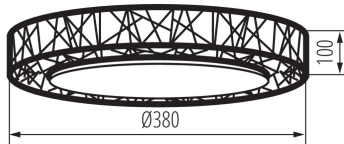

37325 AMAZI LED 17,5W NW B

Stropní LED svítidlo