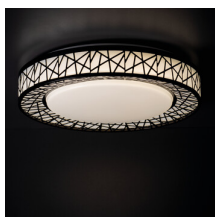

Stropní LED svítidlo

5905339373250

Osvětlete svůj interiér stylově a moderně, díky našemu mimořádnému LED stropnímu svítidlu Kanlux AMAZI s elegantními černými geometrickými pruhy. Toto jedinečné svítidlo nejenže vnese příjemné světlo do vašeho pokoje, ale stane se i jedinečným dekorativním prvkem. Bílé svítidlo vytváří atmosféru čistoty a harmonie, zatímco geometrické černé pruhy vytvářejí poutavý kontrast. Kanlux AMAZI LED si hraje s geometrií, s výraznou linií a nese náboj energie. Jedinečný design tohoto svítidla dodá vašemu interiéru individuální charakter a místnost získá nový designový rozměr. Kanlux AMAZI LED navíc nepředstavuje pouze estetiku, ale také funkčnost a LED technologie zajišťuje energeticky úsporné osvětlení.

VŠEOBECNÉ ÚDAJE:

Barva: černá

Místo montáže: k usazení na strop

Místo použití: uvnitř

Minimální vzdálenost od osvětlovaného objektu: 0,5m

Možnost spolupráce se stmívačem: ne

Výška [mm]: 100

Průměr [mm]: 380