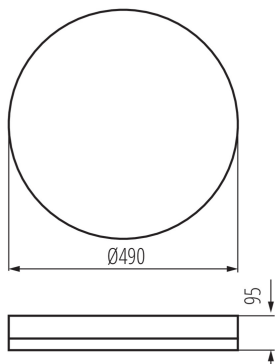

37330 ARVOS LED 37W CCT B

Stropní LED svítidlo

LOGISTICKÉ ÚDAJE:

Měrná jednotka: kus

Způsob balení: 5

Počet kusů v druhém balení : 1

Počet kusů v hromadném balení: 5

Čistá jednotková hmotnost [g] : 1190

Gramáž [g] : 1870

Délka jednotkového balení [cm] : 52.5

Šířka jednotkového balení [cm] : 10

Výška jednotkového balení [cm] : 52.5

Hmotnost kartonu [kg] : 9.35

Šířka kartonu [cm] : 52.5

Výška kartonu [cm] : 54.5

Délka kartonu [cm] : 54.5

Objem kartonu [m³] : 0.155938