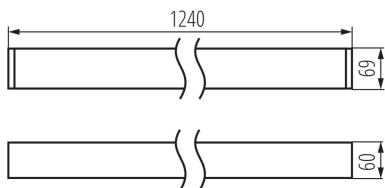

Lineární LED svítidlo

5905339373526

VŠEOBECNÉ ÚDAJE:

Barva: bílá

Místo montáže: k usazení na strop

Místo použití: uvnitř

Minimální vzdálenost od osvětlovaného objektu: 0,5m

Možnost spolupráce se stmívačem: ne

Směr svícení svítidla: dolů

Délka [mm]: 1240

Šířka [mm]: 60

Výška [mm]: 69

Integrovaný LED zdroj světla: ano

TECHNICKÉ ÚDAJE:

Jmenovité napětí [V]: 220-240 AC

Jmenovitá frekvence [Hz]: 50

Maximální výkon [W]: 25

Třída ochrany před úrazem elektrickým proudem: I

Materiál difuzoru: plast

Typ diody: LED SMD

Světelný tok [lm]: 2980

Barva světla: teplá bílá

Náhradní teplota chromatičnosti [K]: 3000

Rozsah průměrů používaných vodičů [mm²]: 1,5÷2,5

Doba nahřívání lampy [s]: ≤ 1

Doba zapálení lampy [s]: $\leq 0,5$

Stupeň krytí IP: 20

LOGISTICKÉ ÚDAJE:

Způsob balení: 1

Počet kusů v druhém balení: 1

Lineární LED svítidlo