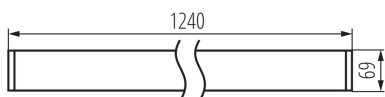

Lineární LED svítidlo

5905339373540

VŠEOBECNÉ ÚDAJE:

Barva: černá

Místo montáže: k usazení na strop

Místo použití: uvnitř

Minimální vzdálenost od osvětlovaného objektu: 0,5m

Možnost spolupráce se stmívačem: ne

Směr svícení svítidla: dolů

Délka [mm]: 1240

Šířka [mm]: 60

Výška [mm]: 69

Integrovaný LED zdroj světla: ano

TECHNICKÉ ÚDAJE:

Jmenovité napětí [V]: 220-240 AC

Jmenovitá frekvence [Hz]: 50

Maximální výkon [W]: 29

Třída ochrany před úrazem elektrickým proudem: I

Materiál difuzoru: plast

Typ diody: LED SMD

Světelný tok [lm]: 3600

Barva světla: bílá

Náhradní teplota chromatičnosti [K]: 4000

Stálost barev v násobcích MacAdamovy elipsy: ≤ 6

Doba nahřívání lampy [s]: ≤ 1

Doba zapálení lampy [s]: $\leq 0,5$

Stupeň krytí IP: 20

LOGISTICKÉ ÚDAJE:

Způsob balení: 1

Počet kusů v druhém balení: 1

Lineární LED svítidlo

Počet kusů v hromadném balení: 1
Čistá jednotková hmotnost [g]: 2226
Gramáž [g]: 2550
Délka jednotkového balení [cm]: 136
Šířka jednotkového balení [cm]: 11
Výška jednotkového balení [cm]: 7
Hmotnost kartonu [kg]: 2.55
Šířka kartonu [cm]: 11
Výška kartonu [cm]: 7
Délka kartonu [cm]: 136
Objem kartonu [m³]: 0.010472