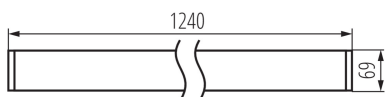

Lineární LED svítidlo

5905339373557

VŠEOBECNÉ ÚDAJE:

Barva: bílá

Místo montáže: k usazení na strop

Místo použití: uvnitř

Minimální vzdálenost od osvětlovaného objektu: 0,5m

Možnost spolupráce se stmívačem: ne

Směr svícení svítidla: dolů

Délka [mm]: 1240

Šířka [mm]: 60

Výška [mm]: 69

Integrovaný LED zdroj světla: ano

TECHNICKÉ ÚDAJE:

Jmenovité napětí [V]: 220-240 AC

Jmenovitá frekvence [Hz]: 50

Maximální výkon [W]: 29

Třída ochrany před úrazem elektrickým proudem: I

Materiál difuzoru: plast

Typ diody: LED SMD

Světelný tok [lm]: 3600

Barva světla: bílá

Náhradní teplota chromatičnosti [K]: 4000

Stálost barev v násobcích MacAdamovy elipsy: ≤ 6

Doba nahřívání lampy [s]: ≤ 1

Doba zapálení lampy [s]: $\leq 0,5$

Stupeň krytí IP: 20

LOGISTICKÉ ÚDAJE:

Způsob balení: 1

Počet kusů v druhém balení: 1

Lineární LED svítidlo

Počet kusů v hromadném balení: 1
Čistá jednotková hmotnost [g]: 2226
Gramáž [g]: 2550
Délka jednotkového balení [cm]: 136
Šířka jednotkového balení [cm]: 11
Výška jednotkového balení [cm]: 7
Hmotnost kartonu [kg]: 2.55
Šířka kartonu [cm]: 11
Výška kartonu [cm]: 7
Délka kartonu [cm]: 136
Objem kartonu [m³]: 0.010472