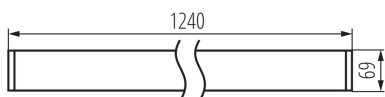

Lineární LED svítidlo

5905339373564

VŠEOBECNÉ ÚDAJE:

Barva: černá

Místo montáže: k usazení na strop

Místo použití: uvnitř

Minimální vzdálenost od osvětlovaného objektu: 0,5m

Možnost spolupráce se stmívačem: ne

Směr svícení svítidla: dolů

Délka [mm]: 1240

Šířka [mm]: 60

Výška [mm]: 69

Integrovaný LED zdroj světla: ano

TECHNICKÉ ÚDAJE:

Jmenovité napětí [V]: 220-240 AC

Jmenovitá frekvence [Hz]: 50

Úhel svícení [°]: X75/Y90

Světelná účinnost [lm/W]: 109

Rozsah okolních teplot, kterým může být výrobek vystaven [°C]: 5÷25

Typ difuzoru: mikroprizmatický

Materiál korpusu: hliníková slitina

Typ přípojky: samosvorná svorkovnice