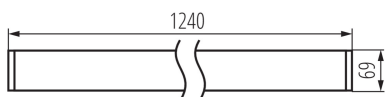

### VŠEOBECNÉ ÚDAJE:

**Barva:** černá

**Místo montáže:** k usazení na strop

**Místo použití:** uvnitř

**Minimální vzdálenost od osvětlovaného objektu:** 0,5m

**Možnost spolupráce se stmívačem:** ne

**Směr svícení svítidla:** dolů

**Délka [mm]:** 1240

**Šířka [mm]:** 60

**Výška [mm]:** 69

**Integrovaný LED zdroj světla:** ano