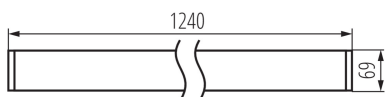

Lineární LED svítidlo

5905339373595

VŠEOBECNÉ ÚDAJE:

Barva: bílá

Místo montáže: k usazení na strop

Místo použití: uvnitř

Minimální vzdálenost od osvětlovaného objektu: 0,5m

Možnost spolupráce se stmívačem: ne

Směr svícení svítidla: dolů

Délka [mm]: 1240

Šířka [mm]: 60

Výška [mm]: 69

Integrovaný LED zdroj světla: ano

TECHNICKÉ ÚDAJE:

Jmenovité napětí [V]: 220-240 AC

Jmenovitá frekvence [Hz]: 50

Maximální výkon [W]: 29

Třída ochrany před úrazem elektrickým proudem: I

Materiál difuzoru: plast

Typ diody: LED SMD

Světelný tok [lm]: 3450

Barva světla: teplá bílá

Náhradní teplota chromatičnosti [K]: 3000