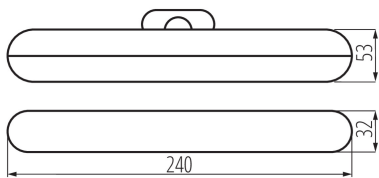

VŠEOBECNÉ ÚDAJE:

Barva: bílá

Místo montáže: k usazení na zeď, k usazení na strop

Místo použití: uvnitř

Minimální vzdálenost od osvětlovaného objektu: 0,1m

Možnost spolupráce se stmívačem: ne

Spínač: ano

Délka [mm]: 240

Šířka [mm]: 32

Výška [mm]: 53

Integrovaný LED zdroj světla: ano

TECHNICKÉ ÚDAJE:

Jmenovité napětí [V]: 3,7 DC ACCU

Maximální výkon [W]: max 2

Třída ochrany před úrazem elektrickým proudem: III

Materiál difuzoru: plast

Materiál korpusu: plast

Doba nahřívání lampy [s]: ≤ 1

Doba zapálení lampy [s]: $\leq 0,5$

37390 CALIZA LED CCT W

Nástěnné LED svítidlo

Svítidlo pohyblivé ve vertikální rozsahu [°]: 180

Stupeň krytí IP: 20

LOGISTICKÉ ÚDAJE:

Měrná jednotka: kus

Způsob balení: 50

Počet kusů v druhém balení : 1

Počet kusů v hromadném balení: 50

Čistá jednotková hmotnost [g]: 152

Gramáž [g]: 217.8

Délka jednotkového balení [cm]: 4

Šířka jednotkového balení [cm]: 27.5