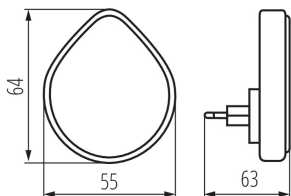

VŠEOBECNÉ ÚDAJE:

Barva: bílá

Místo montáže: zásuvka pro napájení

Místo použití: uvnitř

Možnost spolupráce se stmívačem: ne

Délka [mm]: 55

Šířka [mm]: 63

Výška [mm]: 64

Světelná účinnost [lm/W]: max 60

Materiál korpusu: plast

Stupeň krytí IP: 20

LOGISTICKÉ ÚDAJE:

Měrná jednotka: kus

Způsob balení: 24

Počet kusů v druhém balení: 1

Počet kusů v hromadném balení: 24

Čistá jednotková hmotnost [g]: 36

Gramáž [g]: 80

Hmotnost kusu brutto [g]: 68

Délka jednotkového balení [cm]: 7

Šířka jednotkového balení [cm]: 9

37396 ULOV LED DIM WW W

Zásuvková LED lampička

Výška jednotkového balení [cm]: 9

Hmotnost kartonu [kg]: 1.92

Šířka kartonu [cm]: 20

Výška kartonu [cm]: 29

Délka kartonu [cm]: 28

Objem kartonu [m³]: 0.01624