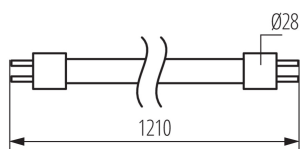

Světelný zdroj LED

5905339376329

100 $\frac{\text{lm}}{\text{W}}$

GLASS
tube

IC driver

Zářivky Kanlux T8 LED NEW jsou pevnou světelnou linií využívající moderní diody LED SMD umístěné ve skleněném korpusu. Opálové sklo zajišťuje rovnoměrný rozptyl světla. Kanlux T8 LED NEW se vyznačují vysokou kvalitou zpracování a použitím špičkových komponentů, což z nich činí spolehlivé a efektivní řešení osvětlení.

VŠEOBECNÉ ÚDAJE:

Barva: bílá

Možnost spolupráce se stmívačem: ne

Napájení zářivek T8 LED: jednostranné

Šířka [mm]: 28

Výška [mm]: 1210

Průměr [mm]: 28

Hloubka [mm]: 28

Obsah rtuti: ne

Záměnný startér LED: není součástí sady

TECHNICKÉ ÚDAJE:

Jmenovité napětí [V]: 220-240 AC

Jmenovitá frekvence [Hz]: 50

Jmenovitý výkon [W]: 18

Materiál difuzoru: sklo

Zdroj světla: T8 LED

Typ diody: LED SMD

Celkový jmenovitý světelný tok [lm]: 1820

Užitečný světelný tok světelného zdroje světla Φ_{use} [lm]: 1820

Užitečný světelný tok světelného zdroje světla Φ_{use} [lm]: v kouli (360°)

Barva světla: bílá

Náhradní teplota chromatičnosti [K]: 4000

Stálost barev v násobcích MacAdamovy elipsy: 6

Index podání barev: 80

Patice: G13

Jmenovitá životnost lampy [h]: 20000

Počet cyklů zap/vyp: ≥ 20000

Jmenovitý úhel záření [°]: 200

Jmenovitý proud zdroje [mA]: 130

Roční spotřeba energie [kWh]/1000h: 18

Světelná účinnost [lm/W]: 101

Rozsah okolních teplot, kterým může být výrobek vystaven [°C]: -10+40

Tvar světelného zdroje: lineární