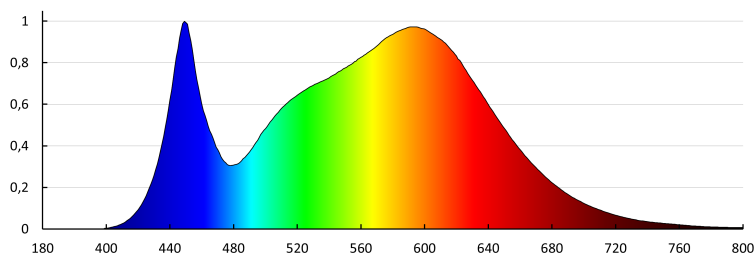

LOGISTICKÉ ÚDAJE:

Měrná jednotka: kus

Způsob balení: 25

Počet kusů v druhém balení : 1

Počet kusů v hromadném balení: 25

Čistá jednotková hmotnost [g] : 160

Gramáž [g] : 211.2

Hmotnost kusu brutto [g] : 184

Délka jednotkového balení [cm] : 121

Šířka jednotkového balení [cm] : 3

Výška jednotkového balení [cm] : 3

Hmotnost kartonu [kg] : 5.28

Šířka kartonu [cm] : 19.5

Výška kartonu [cm] : 19

Délka kartonu [cm] : 126

Objem kartonu [m³] : 0.046683