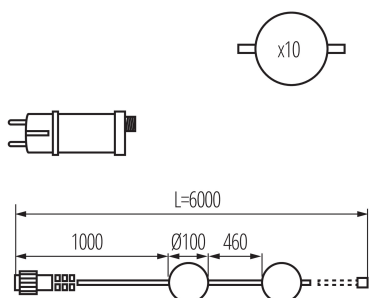

38031 STONO MILK GRL 6M LED

Světelná girlanda

Způsob balení: 8

Počet kusů v druhém balení : 1

Počet kusů v hromadném balení: 8

Čistá jednotková hmotnost [g] : 1624

Gramáž [g] : 2055

Hmotnost kusu brutto [g] : 1924

Délka jednotkového balení [cm] : 51.5

Šířka jednotkového balení [cm] : 21

Výška jednotkového balení [cm] : 12

Hmotnost kartonu [kg] : 16.44

Šířka kartonu [cm] : 45

Výška kartonu [cm] : 51

Délka kartonu [cm] : 52.5

Objem kartonu [m³] : 0.120488