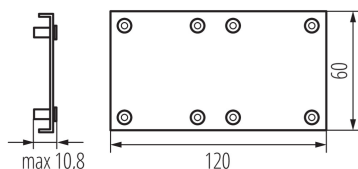

38038 AMPLINE 4LED FIX-W

Příslušenství k lineárnímu svítidlu pro LED trubice

5905339380388

Ekonomické řešení pro všestranné využití.

Možnost spojování do linií, modifikace verzí a zároveň nízká cena, je ideální řešení do rozpočtových projektů, jako jsou obchody, dílny nebo průmyslové haly.

Kromě LED zářivek T8 z nabídky Kanlux toto řešení umožňuje flexibilní výběr výkonu a barvy světla v závislosti na potřebách a dosažení velmi dobrých světelných parametrů.

Každé svítidlo umožňuje zapojit jednotlivé moduly do linie.

Individuální systém využívající verze pro jednu a dvě zářivky umožňuje upravit systém podle individuálních preferencí uživatele a v souladu s požadavky projektu.

VŠEOBECNÉ ÚDAJE:

Barva: bílá

TECHNICKÉ ÚDAJE:

Rozsah okolních teplot, kterým může být výrobek vystaven [°C]: 5÷25

LOGISTICKÉ ÚDAJE:

Měrná jednotka: kus

Způsob balení: 1

Počet kusů v druhém balení : 1

Počet kusů v hromadném balení: 1

Čistá jednotková hmotnost [g]: 56

Gramáž [g]: 60

Hmotnost kusu brutto [g] : 60

Délka jednotkového balení [cm]: 16

Šířka jednotkového balení [cm]: 11

Výška jednotkového balení [cm]: 0.8

Hmotnost kartonu [kg]: 0.06

Šířka kartonu [cm]: 11

Výška kartonu [cm]: 0.8

Délka kartonu [cm]: 16

Objem kartonu [m³]: 0.000141