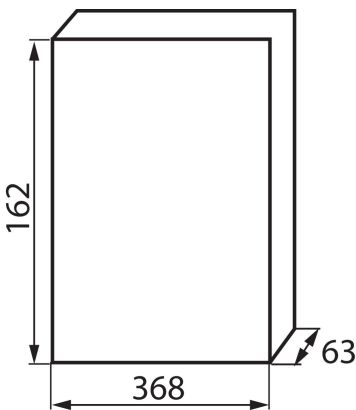

03854 DB118W 1X18P/SM

Rozvaděč série DB

5905339038548

5 let záruky shodně s podmínkami záručního prohlášení dostupného na [internetové stránce](#)

Rozvaděče série DB splňující požadavek tepelné odolnosti do 650°C lze použít pouze na nehořlavé povrchy (např. plné pevné stěny z nehořlavých materiálů). Nelze je použít na hořlavé povrchy (např. sádkokarty, dřevěné desky apod.), na tzv. „prázdné stěny“ nebo na technické stoupačky.

VŠEOBECNÉ ÚDAJE:

Barva: bílá

Místo montáže: k usazení na zeď

Norma: PN-EN 62208

Délka [mm]: 368

Šířka [mm]: 63

Výška [mm]: 162

TECHNICKÉ ÚDAJE:

Jmenovité napětí [V]: 230/400 AC

Jmenovitý proud [A]: 63

Jmenovitá frekvence [Hz]: 50

Třída ochrany před úrazem elektrickým proudem: II

Materiál: plast

Počet modulů: 18P

Teplotní odolnost [°C]: 650

Stupeň IK: 06

Stupeň krytí IP: 30

Počet řádků: 1

LOGISTICKÉ ÚDAJE:

Měrná jednotka: kus

Způsob balení: 20

Počet kusů v druhém balení: 1

Počet kusů v hromadném balení: 20

Čistá jednotková hmotnost [g]: 400

Gramáž [g]: 550

Hmotnost kusu brutto [g]: 508

Délka jednotkového balení [cm]: 37.5

Šířka jednotkového balení [cm]: 17

Výška jednotkového balení [cm]: 7

Hmotnost kartonu [kg]: 11

Šířka kartonu [cm]: 36