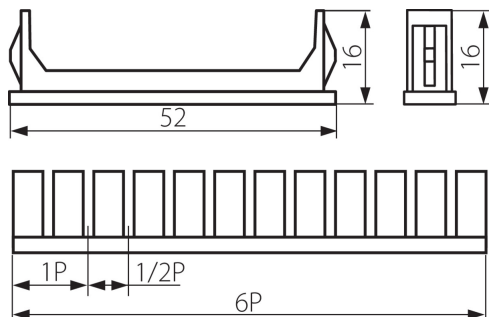

## 03859 Z-DB

Záslepka 2X1P, 8X1/2P

5905339038593

Záslepka do rozvaděče se používá k maskování nevyužitých prostor. Jedno balení obsahuje dvě záslepky o velikosti 1P (17,5 mm) a osm záslepek o velikosti 0,5P (8,75 mm).

### VŠEOBECNÉ ÚDAJE:

Barva: bílá

Délka [mm]: 52

Šířka [mm]: 16

Výška [mm]: 16

### TECHNICKÉ ÚDAJE:

Počet modulů: 6

Délka jednotkového balení [cm] : 11

Šířka jednotkového balení [cm] : 5.5

Výška jednotkového balení [cm] : 2

Hmotnost kartonu [kg] : 8.88

Šířka kartonu [cm] : 31.5

Výška kartonu [cm] : 36.5

Délka kartonu [cm] : 36