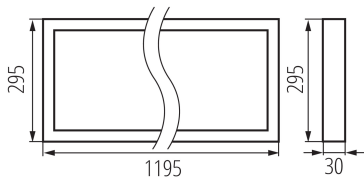

39237 BLINGO UAIO RM38W 120

Vestavný LED panel

BLINGO AIO

P(W)	CCT(K)	Φ(lm)
30	3000	3320
29	4000	3570
30	6500	3510
34	3000	3750
33	4000	4060
34	6500	3970
38	3000	4120
37	4000	4490
38	6500	4360

BLINGO UAIO

P(W)	CCT(K)	Φ(lm)
30	3000	2990
29	4000	3220
30	6500	3160
34	3000	3370
33	4000	3650
34	6500	3560
38	3000	3710
37	4000	4040
38	6500	3910

Užitečný světelný tok světelného zdroje světla Φ_{use} [lm] : v kouli (360°)

Barva světla: teplá bílá, bílá, studená bílá

Náhradní teplota chromatičnosti [K] : 3000/4000/6500

Stálost barev v násobcích MacAdamovy elipsy : 6

Index podání barev : 90

Životnost [h] : 50000

Počet cyklů zap/vyp : ≥ 50000

Úhel svícení [°] : 90

Světelná účinnost [lm/W] : max 106

Rozsah okolních teplot, kterým může být výrobek vystaven [°C] : 5÷25

Typ přípojky : samosvorná svorkovnice

Stupeň krytí IP : 20

Kształt : obdélníkový

UGR : <19

LOGISTICKÉ ÚDAJE:

Měrná jednotka : kus

Způsob balení : 5

Počet kusů v druhém balení : 1

Počet kusů v hromadném balení : 5

Čistá jednotková hmotnost [g] : 1608

Gramáž [g] : 2180

Hmotnost kusu brutto [g] : 1988

Délka jednotkového balení [cm] : 124.5

Šířka jednotkového balení [cm] : 3.5

Výška jednotkového balení [cm] : 30.5

Hmotnost kartonu [kg] : 10.9

Šířka kartonu [cm] : 20

Výška kartonu [cm] : 32

Délka kartonu [cm] : 126

Objem kartonu [m³] : 0.08064

DALŠÍ INFORMACE:

- 5 let záruky shodně s podmínkami záručního prohlášení dostupného na internetové stránce