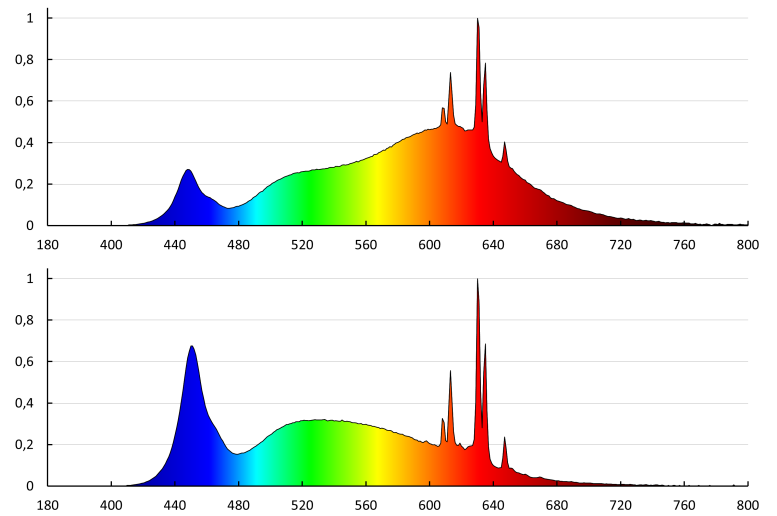

39237 BLINGO UAIO RM38W 120

Vestavný LED panel