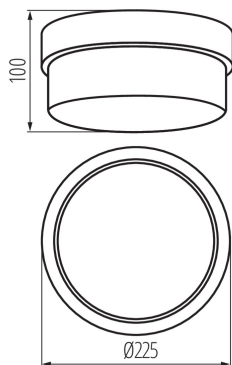

Plafon s výměnným zdrojem světla

5905339042606

Plafon Kanlux TUNA je řešení pro schodiště, suterény, podkroví a další místnosti tohoto typu. Příslušný stupeň ochrany proti prachu a vlhkosti umožňuje použití svítidla uvnitř i zvenku budovy.

VŠEOBECNÉ ÚDAJE:

Barva: bílá

Místo montáže: k usazení na zeď, k usazení na strop

Místo použití: uvnitř i vně

Minimální vzdálenost od osvětlovaného objektu: 0,5m

Výška [mm]: 100

Průměr [mm]: 225

TECHNICKÉ ÚDAJE:

Jmenovité napětí [V]: 220-240 AC

Jmenovitá frekvence [Hz]: 50

Maximální výkon [W]: max 100

Třída ochrany před úrazem elektrickým proudem: II

Materiál difuzoru: sklo

Zdroj světla: GLS/CFL/LED

Zdroj světla v balení: ne

Patice: E27

Materiál korpusu: plast

Typ přípojky: svorkovnice

Rozsah průměrů používaných vodičů [mm²]: 1-1,5

Stupeň krytí IP: 44

LOGISTICKÉ ÚDAJE:

Způsob balení: 5

Počet kusů v druhém balení : 1

Počet kusů v hromadném balení: 5

Čistá jednotková hmotnost [g]: 1150

Gramáž [g]: 1375

Délka jednotkového balení [cm]: 22.5

Šířka jednotkového balení [cm]: 11

Výška jednotkového balení [cm]: 23

Hmotnost kartonu [kg]: 6.875

Šířka kartonu [cm]: 24

Výška kartonu [cm]: 47

Délka kartonu [cm]: 45

Objem kartonu [m³]: 0.05076