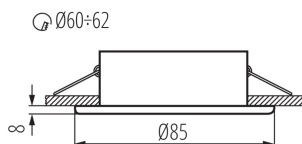

Stropní bodové svítidlo

5905339047038

IP
44/20

Kanlux MARIN je malé těsné stropní svítidlo, které můžeme použít v místech s vysokou vlhkostí. Můžeme je snadno umístit do koupelny nad zrcadlem, do kuchyně nebo do prádelny.

VŠEOBECNÉ ÚDAJE:

Barva: chrome

Povinnost používání samostínících lamp: ano

Místo montáže: k zabudování do stropu

Místo použití: uvnitř i vně

Minimální vzdálenost od osvětlovaného objektu: 0,5m

Výrobek není určen k pokrytí termoizolačním materiálem: ano

Výška [mm]: 37

Průměr [mm]: 85

Montážní otvor [mm]: Ø60-62

TECHNICKÉ ÚDAJE:

Jmenovité napětí [V]: 12 AC; 12 DC

Maximální výkon [W]: max 10

Třída ochrany před úrazem elektrickým proudem: III

Zdroj světla: MR16

Zdroj světla v balení: ne

Patice: Gx5,3

Materiál korpusu: ocel

Typ přípojky: volné konce kabelů

Délka vodiče [m]: 0.12

Průřez kabelu [mm²]: 0.75

Regulace úhlu svítidla: chybějící

Stupeň krytí IP: 44/20