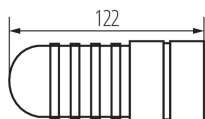

### VŠEOBECNÉ ÚDAJE:

**Barva:** černá

**Délka [mm]:** 50

**Počet zásuvek:** 1