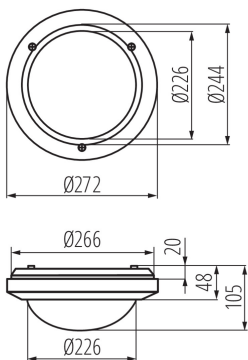

Plafon s výměnným zdrojem světla

5905339070159

Stropní svítidlo Kanlux MARC DL je jednoduchý design, vysoká odolnost proti prachu a vlhkosti (IP54). Další předností tohoto svítidla je odolnost proti UV záření.

VŠEOBECNÉ ÚDAJE:

Barva: bílá

Místo montáže: k usazení na zeď, k usazení na strop

Místo použití: uvnitř i vně

Minimální vzdálenost od osvětlovaného objektu: 0,5m

Výška [mm]: 105

Průměr [mm]: 244

TECHNICKÉ ÚDAJE:

Jmenovité napětí [V]: 220-240 AC

Jmenovitá frekvence [Hz]: 50

Maximální výkon [W]: max 60

Třída ochrany před úrazem elektrickým proudem: II

Materiál difuzoru: PC

Zdroj světla: GLS/CFL/LED

Patice: E27

Rozsah okolních teplot, kterým může být výrobek vystaven [°C]: -10÷35

Materiál korpusu: PC

Typ přípojky: svorkovnice

Rozsah průměrů používaných vodičů [mm²]: 1-1,5

Stupeň krytí IP: 54

LOGISTICKÉ ÚDAJE:

Způsob balení: 12

Počet kusů v hromadném balení: 12

Čistá jednotková hmotnost [g]: 530

Gramáž [g]: 783.33

Délka jednotkového balení [cm]: 28

Šířka jednotkového balení [cm]: 11

Výška jednotkového balení [cm]: 28

Hmotnost kartonu [kg]: 9.39996

Šířka kartonu [cm]: 57.5

Výška kartonu [cm]: 36

Délka kartonu [cm]: 59.5

Objem kartonu [m³]: 0.123165