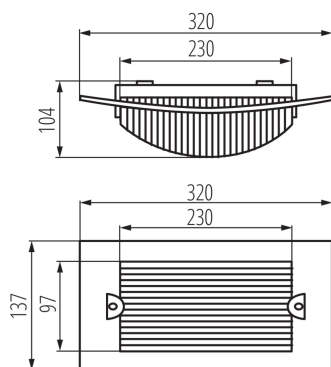

Plafon s výměnným zdrojem světla

5905339070258

Kanlux TURK je vysoce odolný vůči UV záření, takže je ideální pro venkovní použití, například na fasádu budovy, terasu nebo balkón.

VŠEOBECNÉ ÚDAJE:

Barva: bílá

Místo montáže: k usazení na zeď, k usazení na strop

Místo použití: uvnitř i vně

Minimální vzdálenost od osvětlovaného objektu: 0,5m

Délka [mm]: 320

Šířka [mm]: 104

Výška [mm]: 137

TECHNICKÉ ÚDAJE:

Jmenovité napětí [V]: 220-240 AC

Jmenovitá frekvence [Hz]: 50

Maximální výkon [W]: max 60

Třída ochrany před úrazem elektrickým proudem: II

Materiál difuzoru: PC

Zdroj světla: GLS/CFL/LED

Zdroj světla v balení: ne

Patice: E27

Materiál korpusu: PC

Typ přípojky: svorkovnice

Rozsah průměrů používaných vodičů [mm²]: 1-2,5

Stupeň krytí IP: 54

LOGISTICKÉ ÚDAJE:

Způsob balení: 20

Počet kusů v hromadném balení: 20

Čistá jednotková hmotnost [g]: 350

Gramáž [g]: 525

Délka jednotkového balení [cm]: 15

Šířka jednotkového balení [cm]: 11

Výška jednotkového balení [cm]: 32.5

Hmotnost kartonu [kg]: 10.5

Šířka kartonu [cm]: 57.5

Výška kartonu [cm]: 34

Délka kartonu [cm]: 60

Objem kartonu [m³]: 0.1173