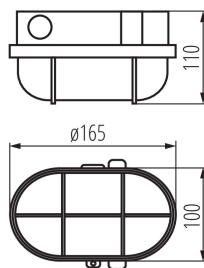

Průmyslové svítidlo

5905339705228

Kanlux MILO je klasické zářivkové svítidlo, které se obvykle používá v technických místnostech, garážích, suterénech, schodištích, chodbách atd. Toto svítidlo má kovovou ochrannou mřížku, která navíc chrání svítidlo před mechanickým poškozením.

VŠEOBECNÉ ÚDAJE:

Barva: šedá

Místo montáže: k usazení na zeď, k usazení na strop

Místo použití: uvnitř i vně

Minimální vzdálenost od osvětlovaného objektu: 0,5m

Délka [mm]: 165

Šířka [mm]: 100

Výška [mm]: 110

TECHNICKÉ ÚDAJE:

Jmenovité napětí [V]: 220-240 AC

Jmenovitá frekvence [Hz]: 50

Maximální výkon [W]: max 60

Třída ochrany před úrazem elektrickým proudem: II

Materiál difuzoru: sklo

Zdroj světla: GLS/CFL/LED

Patice: E27

Materiál korpusu: plast

Typ přípojky: svorkovnice

Rozsah průměrů používaných vodičů [mm²]: 1-1,5

Stupeň IK: 06

Stupeň krytí IP: 54

LOGISTICKÉ ÚDAJE:

Měrná jednotka: kus

Způsob balení: 12

Počet kusů v hromadném balení: 12

Čistá jednotková hmotnost [g]: 420

Gramáž [g]: 450

Délka jednotkového balení [cm]: 18

Šířka jednotkového balení [cm]: 13

Výška jednotkového balení [cm]: 12

Hmotnost kartonu [kg]: 5.4

Šířka kartonu [cm]: 18

Výška kartonu [cm]: 35

Délka kartonu [cm]: 48

Objem kartonu [m³]: 0.03024