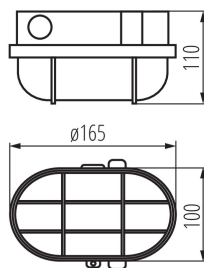

Průmyslové svítidlo

5905339705235

Kanlux MILO je klasické zářivkové svítidlo, které se obvykle používá v technických místnostech, garážích, suterénech, schodištích, chodbách atd. Toto svítidlo má kovovou ochrannou mřížku, která navíc chrání svítidlo před mechanickým poškozením.

VŠEOBECNÉ ÚDAJE:

Barva: šedá

Místo montáže: k usazení na zeď, k usazení na strop

Místo použití: uvnitř i vně

Minimální vzdálenost od osvětlovaného objektu: 0,5m

Délka [mm]: 165

Šířka [mm]: 100

Výška [mm]: 110

TECHNICKÉ ÚDAJE:

Jmenovité napětí [V]: 220-240 AC

Jmenovitá frekvence [Hz]: 50

Maximální výkon [W]: max 60

Třída ochrany před úrazem elektrickým proudem: II

Materiál difuzoru: sklo

Zdroj světla: GLS/CFL/LED

Patice: E27

Materiál korpusu: plast

Typ přípojky: svorkovnice

Rozsah průměrů používaných vodičů [mm²]: 1-1,5

Stupeň IK: 06

Stupeň krytí IP: 54

LOGISTICKÉ ÚDAJE:

Měrná jednotka: kus

Způsob balení: 12

Počet kusů v druhém balení : 1

Počet kusů v hromadném balení: 12

Čistá jednotková hmotnost [g]: 410

Gramáž [g]: 441.67

Délka jednotkového balení [cm]: 18

Šířka jednotkového balení [cm]: 13

Výška jednotkového balení [cm]: 12

Hmotnost kartonu [kg]: 5.30004

Šířka kartonu [cm]: 18

Výška kartonu [cm]: 35

Délka kartonu [cm]: 48

Objem kartonu [m³]: 0.03024