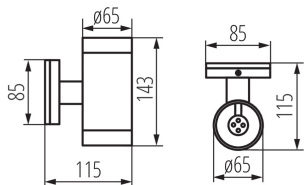

Fasádní svítidlo

5905339070807

IP
54

Kanlux BART EL je nástěnné svítidlo, které dokonale ladí jak s fasádou moderní budovy, tak s klasickým stylem. Stupeň krytí IP54, který má svítidlo Kanlux BART EL, zaručuje odolnost vůči povětrnostním podmínkám.

VŠEOBECNÉ ÚDAJE:

Barva: šedá

Místo montáže: k usazení na zeď

Místo použití: uvnitř i vně

Minimální vzdálenost od osvětlovaného objektu: 0,5m

Směr svícení svítidla: nahoru a dolů

Délka [mm]: 85

Šířka [mm]: 115

Výška [mm]: 143

TECHNICKÉ ÚDAJE:

Jmenovité napětí [V]: 220-240 AC

Jmenovitá frekvence [Hz]: 50

Maximální výkon [W]: 2 x max 35

Třída ochrany před úrazem elektrickým proudem: I

Zdroj světla: PAR16

Zdroj světla v balení: ne

Patice: GU10

Rozsah okolních teplot, kterým může být výrobek vystaven [°C]: -20÷35

Materiál korpusu: hliníková slitina

Materiál ochranného skla: tvrzené sklo

Typ přípojky: šroubová svorkovnice

Rozsah průměrů používaných vodičů [mm²]: 1÷2,5

Stupeň krytí IP: 54

LOGISTICKÉ ÚDAJE:

Způsob balení: 18

Počet kusů v hromadném balení: 18

Čistá jednotková hmotnost [g]: 510

Gramáž [g]: 605.56

Délka jednotkového balení [cm]: 12.5

Šířka jednotkového balení [cm]: 9

Výška jednotkového balení [cm]: 15.5

Hmotnost kartonu [kg]: 10.90008

Šířka kartonu [cm]: 29

Výška kartonu [cm]: 39

Délka kartonu [cm]: 32

Objem kartonu [m³]: 0.036192