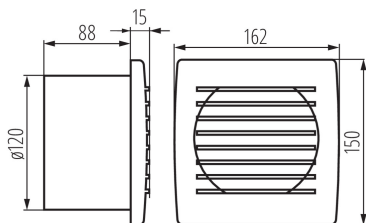

Ventilátor

8594056490066

CYKLON EOL120

Ventilátory série Kanlux CYKLON EOL jsou k dispozici ve třech velikostech a průměrech 100, 120 a 150mm. Jsou vyrobeny z plastu v bílé barvě. Jejich výkon je 19 a 20 a 22W. Počet otáček z každé velikosti je 2550/min.

### VŠEOBECNÉ ÚDAJE:

**Barva:** bílá

**Místo montáže:** k zabudování do zdi

**Místo použití:** uvnitř

**Vypínač:** ano

**Délka [mm]:** 162

**Šířka [mm]:** 103

**Výška [mm]:** 150

**Montážní otvor [mm]:** Ø120

**Délka kabelu [m]:** 1.9

### LOGISTICKÉ ÚDAJE:

**Způsob balení:** 12

**Počet kusů v hromadném balení:** 12

**Čistá jednotková hmotnost [g]:** 600

**Gramáž [g]:** 733.33

**Délka jednotkového balení [cm]:** 16

**Šířka jednotkového balení [cm]:** 10.5