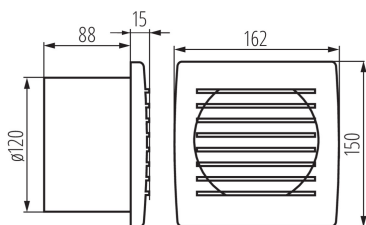

Ventilátor

8594056490073

Ventilátory série Kanlux CYKLON EOL jsou k dispozici ve třech velikostech a průměrech 100, 120 a 150mm. Jsou vyrobeny z plastu v bílé barvě. Jejich výkon je 19 a 20 a 22W. Počet otáček z každé velikosti je 2550/min.

VŠEOBECNÉ ÚDAJE:

Barva: bílá

Místo montáže: k zabudování do zdi

Místo použití: uvnitř

Délka [mm]: 162

Šířka [mm]: 103

Výška [mm]: 150

Montážní otvor [mm]: Ø120

TECHNICKÉ ÚDAJE:

Jmenovité napětí [V]: 220-240 AC

Jmenovitá frekvence [Hz]: 50

Maximální výkon [W]: 20

Třída ochrany před úrazem elektrickým proudem: II

Otáčky motoru: 2550

Typ ložiska: posuvné

Typ přípojky: svorkovnice

Rozsah průměrů používaných vodičů [mm²]: 1

Akustický tlak [dB]: 38

Objem průtoku vzduchu [m³/h]: 150

Příkon motoru [W]: 20

Stupeň krytí IP: X4

Stupeň ochrany: II

LOGISTICKÉ ÚDAJE:

Způsob balení: 12

Počet kusů v hromadném balení: 12

Čistá jednotková hmotnost [g]: 530

Gramáž [g]: 662.5

Délka jednotkového balení [cm]: 16

Šířka jednotkového balení [cm]: 10.5

Výška jednotkového balení [cm]: 17

Hmotnost kartonu [kg]: 7.95

Šířka kartonu [cm]: 33

Výška kartonu [cm]: 33.5

Délka kartonu [cm]: 35

Objem kartonu [m³]: 0.038693