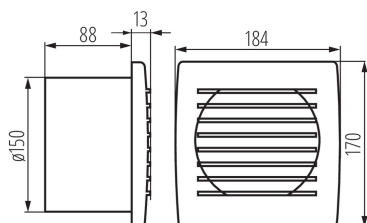

Ventilátor

8594056490110

CYKLON EOL150

Ventilátory série Kanlux CYKLON EOL jsou k dispozici ve třech velikostech a průměrech 100, 120 a 150mm. Jsou vyrobeny z plastu v bílé barvě. Jejich výkon je 19 a 20 a 22W. Počet otáček z každé velikosti je 2550/min.

### VŠEOBECNÉ ÚDAJE:

**Barva:** bílá

**Místo montáže:** k zabudování do zdi

**Místo použití:** uvnitř

**Vypínač:** ano

**Délka [mm]:** 184

**Šířka [mm]:** 101

**Výška [mm]:** 170

**Montážní otvor [mm]:** Ø150

**Délka kabelu [m]:** 1.9

### LOGISTICKÉ ÚDAJE:

**Způsob balení:** 12

**Počet kusů v hromadném balení:** 12

**Čistá jednotková hmotnost [g]:** 640

**Gramáž [g]:** 791.67

**Délka jednotkového balení [cm]:** 17.5

**Šířka jednotkového balení [cm]:** 11