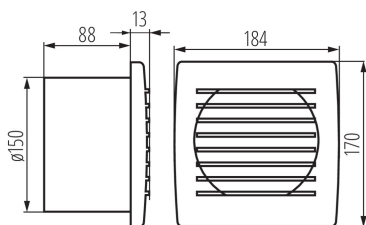

Ventilátor

8594056490127

Ventilátory série Kanlux CYKLON EOL jsou k dispozici ve třech velikostech a průměrech 100, 120 a 150mm. Jsou vyrobeny z plastu v bílé barvě. Jejich výkon je 19 a 20 a 22W. Počet otáček z každé velikosti je 2550/min.

VŠEOBECNÉ ÚDAJE:

Barva: bílá

Místo montáže: k zabudování do zdi

Místo použití: uvnitř

Délka [mm]: 184

Šířka [mm]: 101

Výška [mm]: 170

Montážní otvor [mm]: Ø150

Rozsah průměrů používaných vodičů [mm²]: 1

Akustický tlak [dB]: 38

Objem průtoku vzduchu [m³/h]: 200

Příkon motoru [W]: 22

Stupeň krytí IP: X4

Stupeň ochrany: II

LOGISTICKÉ ÚDAJE:

Způsob balení: 12

Šířka kartonu [cm]: 36

Výška kartonu [cm]: 34.5

Délka kartonu [cm]: 39

Objem kartonu [m³]: 0.048438

Ventilátor

DALŠÍ INFORMACE:

- Počet otáček: 2550/min
- objemový průtok vzdušiny 200m³/h
- hladina hluku 38dB (A)