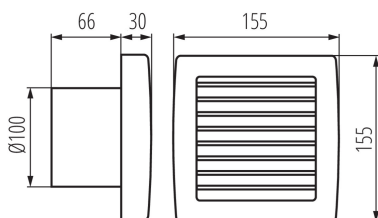

Ventilátor

8594056490172

Ventilátory série Kanlux TWISTER AOL jsou k dispozici ve dvou velikostech o průměru 100 a 120 mm. Jsou vyrobeny z plastu v bílé barvě. Jejich výkon je 19 a 20 W. Počet otáček z každé velikosti je 2550/min.

VŠEOBECNÉ ÚDAJE:

Barva: bílá
Místo montáže: k zabudování do zdi
Místo použití: uvnitř
Automatická žaluzie: ano
Délka [mm]: 155
Šířka [mm]: 96
Výška [mm]: 155
Montážní otvor [mm]: Ø100

TECHNICKÉ ÚDAJE:

Jmenovité napětí [V]: 220-240 AC
Jmenovitá frekvence [Hz]: 50
Maximální výkon [W]: 19
Třída ochrany před úrazem elektrickým proudem: II
Otáčky motoru: 2550
Typ přípojky: svorkovnice
Rozsah průměrů používaných vodičů [mm²]: 1
Akustický tlak [dB]: 42
Objem průtoku vzduchu [m³/h]: 100
Príkon motoru [W]: 19
Stupeň krytí IP: X4

LOGISTICKÉ ÚDAJE:

Způsob balení: 12
Počet kusů v hromadném balení: 12
Čistá jednotková hmotnost [g]: 540
Gramáž [g]: 675
Délka jednotkového balení [cm]: 16
Šířka jednotkového balení [cm]: 10
Výška jednotkového balení [cm]: 16
Hmotnost kartonu [kg]: 8.1
Šířka kartonu [cm]: 30
Výška kartonu [cm]: 32.5
Délka kartonu [cm]: 32.5
Objem kartonu [m³]: 0.031688