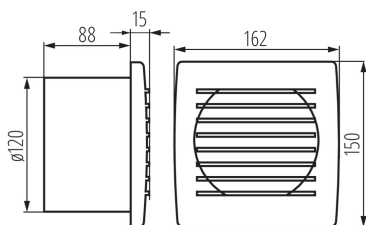

Ventilátor

8594056490080

Ventilátory série Kanlux CYKLON EOL jsou k dispozici ve třech velikostech a průměrech 100, 120 a 150mm. Jsou vyrobeny z plastu v bílé barvě. Jejich výkon je 19 a 20 a 22W. Počet otáček z každé velikosti je 2550/min.

VŠEOBECNÉ ÚDAJE:

Hygrometr: ano

Barva: bílá

Místo montáže: k zabudování do zdi

Místo použití: uvnitř

Časový vypínač: ano

Délka [mm]: 162

Šířka [mm]: 103

Výška [mm]: 150

Montážní otvor [mm]: Ø120

TECHNICKÉ ÚDAJE:

Jmenovité napětí [V]: 220-240 AC

Jmenovitá frekvence [Hz]: 50

Maximální výkon [W]: 20

Třída ochrany před úrazem elektrickým proudem: II

Otáčky motoru: 2550

Typ ložiska: posuvné

Typ přípojky: svorkovnice

Rozsah průměrů používaných vodičů [mm²]: 1

Akustický tlak [dB]: 38

Objem průtoku vzduchu [m³/h]: 150

Příkon motoru [W]: 20

Stupeň krytí IP: X4

Stupeň ochrany: II

LOGISTICKÉ ÚDAJE:

Způsob balení: 12

Počet kusů v hromadném balení: 12

Čistá jednotková hmotnost [g]: 540

Gramáž [g]: 666.67

Délka jednotkového balení [cm]: 16

Šířka jednotkového balení [cm]: 10.5

Výška jednotkového balení [cm]: 17

Hmotnost kartonu [kg]: 8.00004

Šířka kartonu [cm]: 32

Výška kartonu [cm]: 33.5

Délka kartonu [cm]: 35