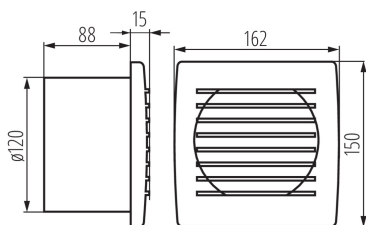

Ventilátor

8594056490387

Ventilátory série Kanlux CYKLON EOL jsou k dispozici ve třech velikostech a průměrech 100, 120 a 150mm. Jsou vyrobeny z plastu v bílé barvě. Jejich výkon je 19 a 20 a 22W. Počet otáček z každé velikosti je 2550/min.

VŠEOBECNÉ ÚDAJE:

Barva: bílá

Místo montáže: k zabudování do zdi

Místo použití: uvnitř

Vypínač: ano

Délka [mm]: 162

Šířka [mm]: 103

Výška [mm]: 150

Montážní otvor [mm]: Ø120

TECHNICKÉ ÚDAJE:

Jmenovité napětí [V]: 220-240 AC

Jmenovitá frekvence [Hz]: 50

Maximální výkon [W]: 20

Třída ochrany před úrazem elektrickým proudem: II

Otáčky motoru: 2550

Typ ložiska: posuvné

Typ přípojky: svorkovnice

Rozsah průměrů používaných vodičů [mm²]: 1

Akustický tlak [dB]: 38

Objem průtoku vzduchu [m³/h]: 150

Příkon motoru [W]: 20

Stupeň krytí IP: X4

Stupeň ochrany: II

LOGISTICKÉ ÚDAJE:

Způsob balení: 12

Počet kusů v hromadném balení: 12

Čistá jednotková hmotnost [g]: 540

Gramáž [g]: 675

Délka jednotkového balení [cm]: 16

Šířka jednotkového balení [cm]: 10.5

Výška jednotkového balení [cm]: 17

Hmotnost kartonu [kg]: 8.1

Šířka kartonu [cm]: 33

Výška kartonu [cm]: 33.5

Délka kartonu [cm]: 35

Objem kartonu [m³]: 0.038693