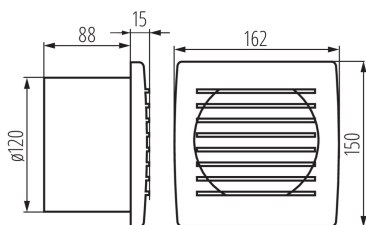

Ventilátor

8594056490103

Ventilátory série Kanlux CYKLON EOL jsou k dispozici ve třech velikostech a průměrech 100, 120 a 150mm. Jsou vyrobeny z plastu v bílé barvě. Jejich výkon je 19 a 20 a 22W. Počet otáček z každé velikosti je 2550/min.

VŠEOBECNÉ ÚDAJE:

Barva: bílá

Místo montáže: k zabudování do zdi

Místo použití: uvnitř

Časový vypínač: ano

Délka [mm]: 162

Šířka [mm]: 103

Výška [mm]: 150

Montážní otvor [mm]: Ø120

TECHNICKÉ ÚDAJE:

Jmenovité napětí [V]: 220-240 AC

Jmenovitá frekvence [Hz]: 50

Maximální výkon [W]: 20

Třída ochrany před úrazem elektrickým proudem: II

Otáčky motoru: 2550

Typ ložiska: posuvné

Typ přípojky: svorkovnice

Rozsah průměrů používaných vodičů [mm²]: 1

Akustický tlak [dB]: 38

Objem průtoku vzduchu [m³/h]: 150

Příkon motoru [W]: 20

Stupeň krytí IP: X4

Stupeň ochrany: II

LOGISTICKÉ ÚDAJE:

Způsob balení: 12

Počet kusů v hromadném balení: 12

Čistá jednotková hmotnost [g]: 530

Gramáž [g]: 579.17

Délka jednotkového balení [cm]: 16

Šířka jednotkového balení [cm]: 10.5

Výška jednotkového balení [cm]: 17

Hmotnost kartonu [kg]: 6.95004

Šířka kartonu [cm]: 32.5

Výška kartonu [cm]: 32.5

Délka kartonu [cm]: 35

Objem kartonu [m³]: 0.036969