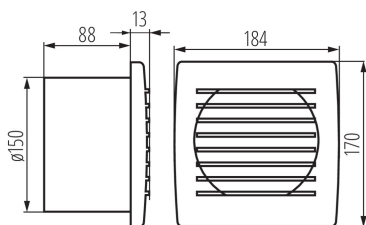

Ventilátor

8594056490158

Ventilátory série Kanlux CYKLON EOL jsou k dispozici ve třech velikostech a průměrech 100, 120 a 150mm. Jsou vyrobeny z plastu v bílé barvě. Jejich výkon je 19 a 20 a 22W. Počet otáček z každé velikosti je 2550/min.

VŠEOBECNÉ ÚDAJE:

Barva: bílá

Místo montáže: k zabudování do zdi

Místo použití: uvnitř

Časový vypínač: ano

Délka [mm]: 184

Šířka [mm]: 101

Výška [mm]: 170

Montážní otvor [mm]: Ø150

TECHNICKÉ ÚDAJE:

Jmenovité napětí [V]: 220-240 AC

Jmenovitá frekvence [Hz]: 50

Maximální výkon [W]: 22

Třída ochrany před úrazem elektrickým proudem: II

Otáčky motoru: 2550

Typ ložiska: posuvné

Typ přípojky: svorkovnice

Rozsah průměrů používaných vodičů [mm²]: 1

Akustický tlak [dB]: 38

Objem průtoku vzduchu [m³/h]: 200

Příkon motoru [W]: 22

Stupeň krytí IP: X4

Stupeň ochrany: II

LOGISTICKÉ ÚDAJE:

Způsob balení: 12

Počet kusů v hromadném balení: 12

Čistá jednotková hmotnost [g]: 570

Gramáž [g]: 725

Délka jednotkového balení [cm]: 17.5

Šířka jednotkového balení [cm]: 11

Výška jednotkového balení [cm]: 19

Hmotnost kartonu [kg]: 8.7

Šířka kartonu [cm]: 36.5

Výška kartonu [cm]: 35

Délka kartonu [cm]: 39

Objem kartonu [m³]: 0.049823