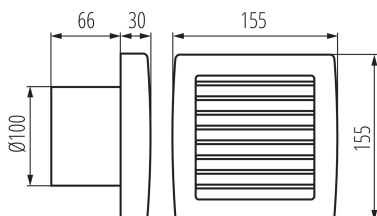

Ventilátor

8594056490202

Ventilátory série Kanlux TWISTER AOL jsou k dispozici ve dvou velikostech a průměrech 100 a 120 mm. Jsou vyrobeny z plastu v bílé barvě. Jejich výkon je 19 a 20 W. Počet otáček z každé velikosti je 2550/min.

### VŠEOBECNÉ ÚDAJE:

**Barva:** bílá

**Místo montáže:** k zabudování do zdi

**Místo použití:** uvnitř

**Časový vypínač:** ano

**Automatická žaluzie:** ano

**Délka [mm]:** 155

**Šířka [mm]:** 96

**Výška [mm]:** 155

**Montážní otvor [mm]:** Ø100

### LOGISTICKÉ ÚDAJE:

**Měrná jednotka:** kus

**Způsob balení:** 12

**Počet kusů v hromadném balení:** 12

**Čistá jednotková hmotnost [g]:** 530

**Gramáž [g]:** 650

**Hmotnost kusu brutto [g]:** 622

**Délka jednotkového balení [cm]:** 16