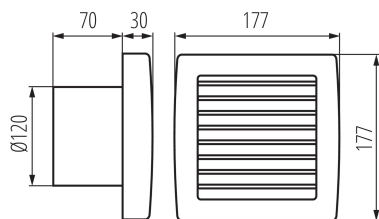

Ventilátor

8594056490226

Ventilátory série Kanlux TWISTER AOL jsou k dispozici ve dvou velikostech a průměrech 100 a 120 mm. Jsou vyrobeny z plastu v bílé barvě. Jejich výkon je 19 a 20 W. Počet otáček z každé velikosti je 2550/min.

VŠEOBECNÉ ÚDAJE:

Barva: bílá

Místo montáže: k zabudování do zdi

Místo použití: uvnitř

Automatická žaluzie: ano

Délka [mm]: 177

Šířka [mm]: 100

Výška [mm]: 177

Montážní otvor [mm]: Ø120

TECHNICKÉ ÚDAJE:

Jmenovité napětí [V]: 220-240 AC

Jmenovitá frekvence [Hz]: 50

Maximální výkon [W]: 20

Třída ochrany před úrazem elektrickým proudem: II

Otáčky motoru: 2550

Typ přípojky: svorkovnice

Rozsah průměrů používaných vodičů [mm²]: 1

Akustický tlak [dB]: 42

Průtok vzduchu v m³/h: 150

Příkon motoru [W]: 20

Stupeň krytí IP: X4

LOGISTICKÉ ÚDAJE:

Měrná jednotka: kus

Způsob balení: 12

Počet kusů v hromadném balení: 12

Čistá jednotková hmotnost [g]: 620

Gramáž [g]: 770.83

Hmotnost kusu brutto [g]: 722

Délka jednotkového balení [cm]: 18.5

Šířka jednotkového balení [cm]: 10.5

Výška jednotkového balení [cm]: 18.5

Hmotnost kartonu [kg]: 9.24996

Šířka kartonu [cm]: 36.5

Výška kartonu [cm]: 34.5

Délka kartonu [cm]: 39

Objem kartonu [m³]: 0.049111