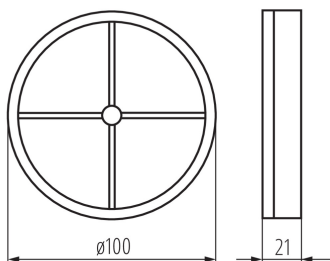

Ventilátor

8594056490349

Automatické klapky řady Kanlux WIR ZL jsou k dispozici ve dvou velikostech: 100 a 120 mm. Vyrobeno z plastu bílé barvy.

VŠEOBECNÉ ÚDAJE:

Barva: bílá

Místo použití: uvnitř

Šířka [mm]: 21

Průměr [mm]: 100

TECHNICKÉ ÚDAJE:

Typ ložiska: nevztahuje se

LOGISTICKÉ ÚDAJE:

Způsob balení: 200

Počet kusů v hromadném balení: 200

Čistá jednotková hmotnost [g]: 25

Gramáž [g]: 30

Délka jednotkového balení [cm]: 10

Šířka jednotkového balení [cm]: 10

Výška jednotkového balení [cm]: 2

Hmotnost kartonu [kg]: 6

Šířka kartonu [cm]: 36.5

Výška kartonu [cm]: 34.5

Délka kartonu [cm]: 39

Objem kartonu [m³]: 0.049111