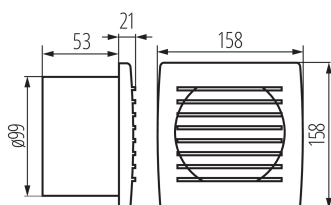

### VŠEOBECNÉ ÚDAJE:

**Barva:** bílá

**Místo montáže:** k zabudování do zdi

**Místo použití:** uvnitř

**Délka [mm]:** 158

**Šířka [mm]:** 79

**Výška [mm]:** 158

**Montážní otvor [mm]:** Ø100

### LOGISTICKÉ ÚDAJE:

**Měrná jednotka:** kus

**Způsob balení:** 12

**Počet kusů v hromadném balení:** 12

**Čistá jednotková hmotnost [g]:** 460

**Gramáž [g]:** 566.67

**Hmotnost kusu brutto [g]:** 532

**Délka jednotkového balení [cm]:** 16

**Šířka jednotkového balení [cm]:** 9

**Výška jednotkového balení [cm]:** 17.5

**Hmotnost kartonu [kg]:** 6.80004

**Šířka kartonu [cm]:** 27

**Výška kartonu [cm]:** 36

**Délka kartonu [cm]:** 33

**Objem kartonu [m<sup>3</sup>]:** 0.032076