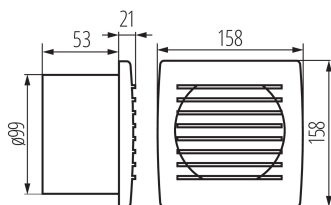

Ventilátor

5905339709714

VŠEOBECNÉ ÚDAJE:

Barva: bílá

Místo montáže: k zabudování do zdi

Místo použití: uvnitř

Časový vypínač: ano

Délka [mm]: 158

Šířka [mm]: 79

Výška [mm]: 158

Montážní otvor [mm]: Ø100

TECHNICKÉ ÚDAJE:

Jmenovité napětí [V]: 220-240 AC

Jmenovitá frekvence [Hz]: 50

Maximální výkon [W]: 19

Třída ochrany před úrazem elektrickým proudem: II

Stupeň ochrany: II

LOGISTICKÉ ÚDAJE:

Měrná jednotka: kus

Způsob balení: 12

Počet kusů v hromadném balení: 12

Čistá jednotková hmotnost [g]: 480

Gramáž [g]: 579.17

Hmotnost kusu brutto [g]: 558

Délka jednotkového balení [cm]: 16

Šířka jednotkového balení [cm]: 9

Výška jednotkového balení [cm]: 17.5

Hmotnost kartonu [kg]: 6.95004

Šířka kartonu [cm]: 27

Výška kartonu [cm]: 36

Délka kartonu [cm]: 33

Objem kartonu [m³]: 0.032076