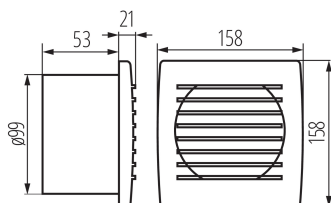

Ventilátor

5905339709721

VŠEOBECNÉ ÚDAJE:

Barva: bílá

Místo montáže: k zabudování do zdi

Místo použití: uvnitř

Vypínač: ano

Délka [mm]: 158

Šířka [mm]: 79

Výška [mm]: 158

Montážní otvor [mm]: Ø100

TECHNICKÉ ÚDAJE:

Jmenovité napětí [V]: 220-240 AC

Jmenovitá frekvence [Hz]: 50

Maximální výkon [W]: 19

Třída ochrany před úrazem elektrickým proudem: II

Stupeň ochrany: II

LOGISTICKÉ ÚDAJE:

Měrná jednotka: kus

Způsob balení: 12

Počet kusů v hromadném balení: 12

Čistá jednotková hmotnost [g]: 560

Gramáž [g]: 658.33

Délka jednotkového balení [cm]: 16

Šířka jednotkového balení [cm]: 9

Výška jednotkového balení [cm]: 17.5

Hmotnost kartonu [kg]: 7.89996

Šířka kartonu [cm]: 27

Výška kartonu [cm]: 36

Délka kartonu [cm]: 33

Objem kartonu [m³]: 0.032076

DALŠÍ INFORMACE: