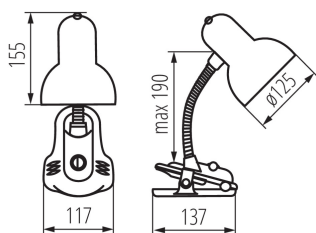

Kanlux SUZI je jednoduchá stolní lampička. K dispozici je několik stejných barevných provedení. Kanlux SUZI má nastavitelné rameno a klip, díky kterému můžeme lampu připevnit k okraji stolu nebo na polici.

VŠEOBECNÉ ÚDAJE:

Barva: stříbrná

Místo montáže: na zemi

Místo použití: uvnitř

Minimální vzdálenost od osvětlovaného objektu: 0,2m

Spínač: ano

Délka [mm]: 117

Šířka [mm]: 137

Výška MAX [mm]: 190

Délka kabelu [m]: 1.5

TECHNICKÉ ÚDAJE:

Jmenovité napětí [V]: 220-240 AC

Jmenovitá frekvence [Hz]: 50

Maximální výkon [W]: max 10W LED

Třída ochrany před úrazem elektrickým proudem: II

Materiál difuzoru: ocel

Zdroj světla v balení: ne

Patice: E27

Materiál korpusu: plast

Typ přípojky: kabel zakončený vidlicí

Svitidlo pohyblivé v horizontálním rozsahu [°]: 360

Svitidlo pohyblivé ve vertikální rozsahu [°]: 360

Stupeň krytí IP: 20

LOGISTICKÉ ÚDAJE:

Měrná jednotka: kus

Způsob balení: 20

Počet kusů v druhém balení: 1

Počet kusů v hromadném balení: 20

Čistá jednotková hmotnost [g]: 520

Gramáž [g]: 710

Hmotnost kusu brutto [g]: 604

Délka jednotkového balení [cm]: 18

Šířka jednotkového balení [cm]: 13

Výška jednotkového balení [cm]: 24

Hmotnost kartonu [kg]: 14.2

Šířka kartonu [cm]: 39