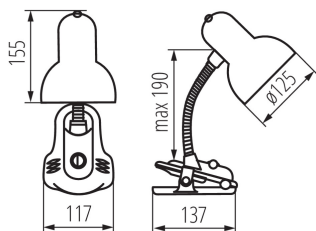

Kanlux SUZI je jednoduchá stolní lampička. K dispozici je několik stejných barevných provedení. Kanlux SUZI má nastavitelné rameno a klip, díky kterému můžeme lampu připevnit k okraji stolu nebo na polici.

VŠEOBECNÉ ÚDAJE:

Barva: černá

Místo montáže: na zemi

Místo použití: uvnitř

Minimální vzdálenost od osvětlovaného objektu: 0,2m

Spínač: ano

Délka [mm]: 117

Šířka [mm]: 137

Výška MAX [mm]: 190

Délka kabelu [m]: 1.5

TECHNICKÉ ÚDAJE:

Jmenovité napětí [V]: 220-240 AC

Jmenovitá frekvence [Hz]: 50

Maximální výkon [W]: max 10W LED

Třída ochrany před úrazem elektrickým proudem: II

Materiál difuzoru: ocel

Zdroj světla v balení: ne

Patice: E27

Materiál korpusu: plast

Typ přípojky: kabel zakončený vidlicí

Svítilno pohyblivé v horizontálním rozsahu [°]: 360

Svítilno pohyblivé ve vertikální rozsahu [°]: 360

Stupeň krytí IP: 20

LOGISTICKÉ ÚDAJE:

Měrná jednotka: kus

Způsob balení: 20

Počet kusů v druhém balení: 1

Počet kusů v hromadném balení: 20

Čistá jednotková hmotnost [g]: 520

Gramáž [g]: 710

Hmotnost kusu brutto [g]: 608

Délka jednotkového balení [cm]: 18

Šířka jednotkového balení [cm]: 13

Výška jednotkového balení [cm]: 24

Hmotnost kartonu [kg]: 14.2

Šířka kartonu [cm]: 39